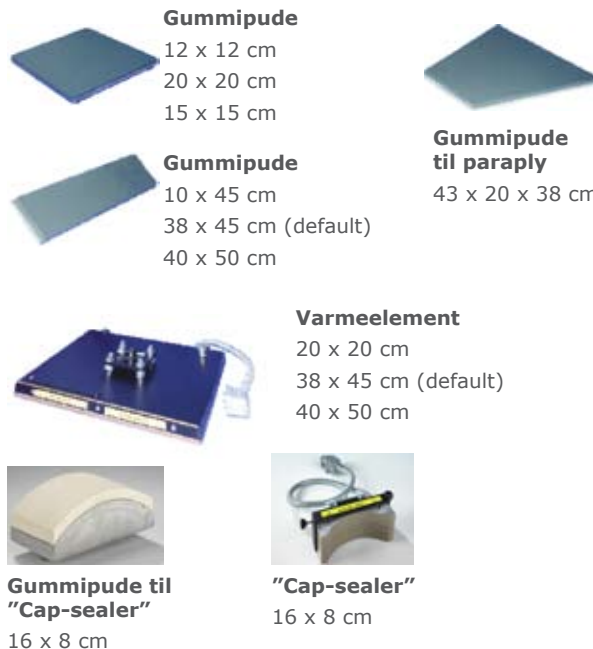

Gummipude

12 x 12 cm
20 x 20 cm
15 x 15 cm

Gummipude til paraply

43 x 20 x 38 cm

Gummipude

10 x 45 cm
38 x 45 cm (default)
40 x 50 cm

Varmeelement

20 x 20 cm
38 x 45 cm (default)
40 x 50 cm

Gummipude til “Cap-sealer”

16 x 8 cm

“Cap-sealer”

16 x 8 cm

Specifikationer: Alle tekniske detaljer kan se og downloades fra Thermopatch's hjemmeside på www.thermopatch.com

Thermopatch Corporate Headquarters	USA	T +1 315 446-8110	F +1 315 445-8046	sales@thermopatch.com
Thermopatch European Headquarters	The Netherlands	T +31 36 549 11 11	F +31 36 532 03 98	sales@thermopatch.nl
Repella A/S	Denmark	T +45 45 87 74 12	F +45 45 88 30 84	info@repella.dk