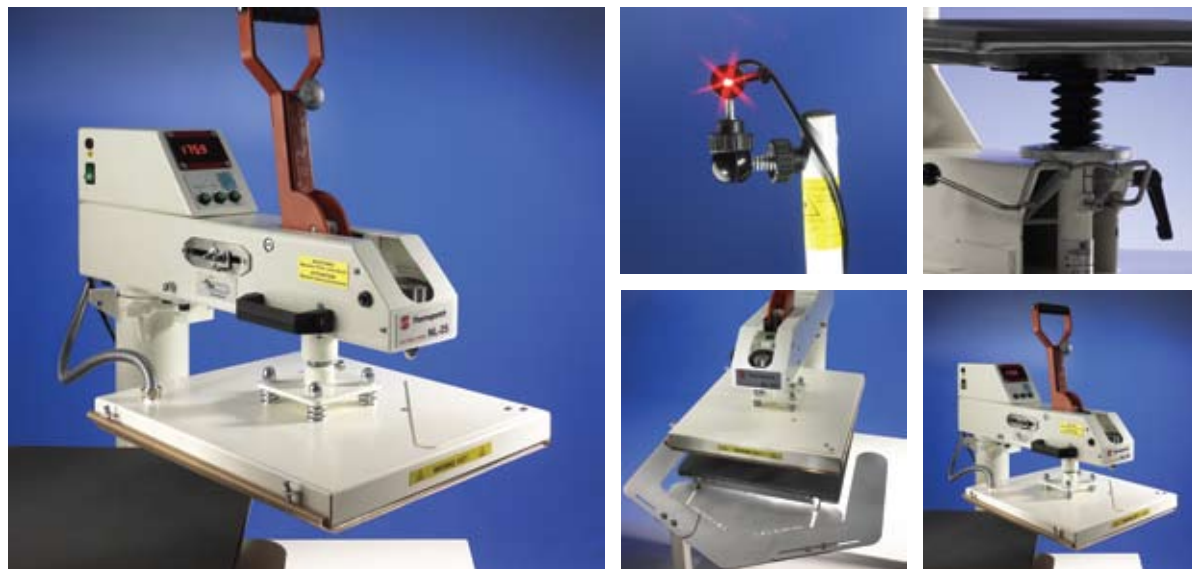

NL-25 Varmesvejser

*“It Don't Mean A Thing
If It Ain't Got That Swing...”*

Kendetegn • Mange funktioner • Åbner automatisk • Leveres med højdejusterbart bord

NL-25

Denne maskine er den mest fleksible i vores sortiment.

NL-25 er en varmesvejser med mange muligheder for varmesvejsning af emblemer og transfers på mange forskellige tekstiler.

Ingen problemer med at svejse på polo shirts, T-shirts, arbejdstøj, caps eller selv en paraply.

“The Swinging Machine”

Det er let at arbejde med NL-25. Når varmeprocessen er forbi åbner NL-25 automatisk og varmhovedet svinger til højre, så man let kan arbejde videre.

NL-25 er udstyret med et meget brugervenligt display, hvor man hurtigt og enkelt kan ændre varme- og pressetid.

Display og kontrol

NL-25 leveres med et meget brugervenligt display der både er let at indstille, såvel som overvågning af temperatur og svejse tid er let overskueligt

Tryk

kan justeres let og enkelt.

Højdejusterbart bord