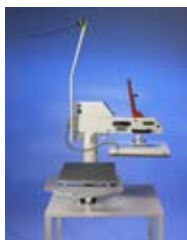

NL-25 er en varmesvejser med mange muligheder for varmesvejsning af emblemer og transfers på mange forskellige tekstiler.

Ingen problemer med at svejse på polo shirts, T-shirts, arbejdstøj, caps eller selv en paraply.

“The Swinging Machine”

Det er let at arbejde med NL-25. Når varmeprocessen er forbi åbner NL-25 automatisk og varmhovedet svinger til højre, så man let kan arbejde videre.

NL-25 er udstyret med et meget brugervenligt display, hvor man hurtigt og enkelt kan ændre varme- og pressetid.

Laser

Som tilbehør kan ligeledes leveres en laser der præcist markerer midt på gummipuden.

T-shirt positionsværktøj

Med dette værktøj trækkes en T-shirt let ind over gummipuden, og den ligger perfekt på et øjeblik.

Display og kontrol

NL-25 leveres med et meget brugervenligt display der både er let at indstille, såvel som overvågning af temperatur og svejse tid er let overskueligt

Tryk

kan justeres let og enkelt.

Højdejusterbart bord