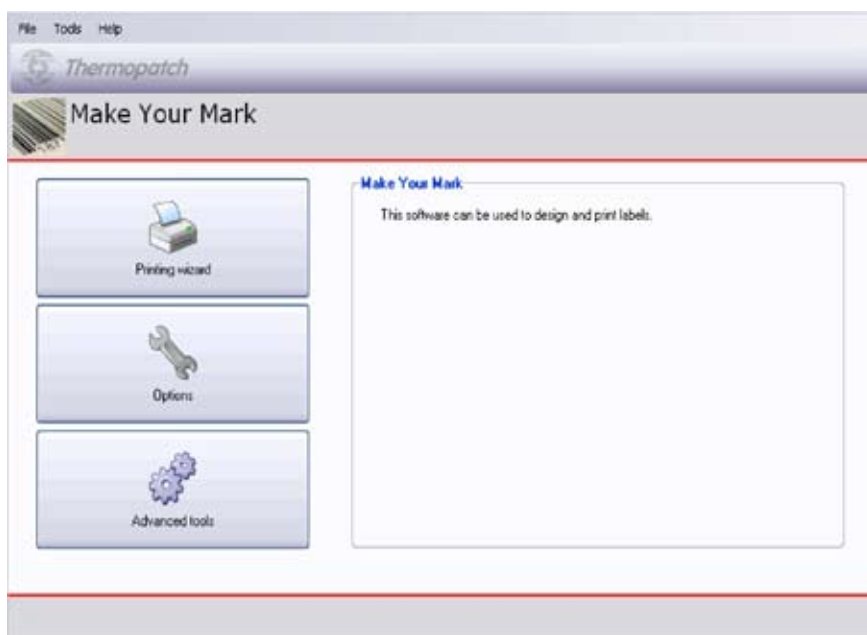

Make Your Mark

Mærkeprogram

Kendetegn • Kompatibel med Windows XP Home / XP Professional • Stregkode print (2 or 5 interleaved)
• Automatisk nummerering • Database • Let at arbejde med

Let printning

Med "Make your Mark" mærkesystem får du et mærkeprogram som er let at arbejde med. Mærkeprogrammet giver flere muligheder med hensyn til størrelse, fonts, position af tekst osv.

"Make Your Mark" kan også printe stregkoder, symboler og firmalogo. Dog skal man være opmærksom på at der kun kan printes med sort farve, ønskes farveprint kan vi tilbyde andre løsninger.

Tilpasning

"Make Your Mark" er udviklet til en enkelt arbejdsstation. Programmet kan dog også let sættes op i et netværk, og vi står selvfølgelig til rådighed for jeres normale software leverandør med de nødvendige oplysninger.