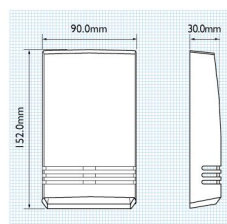

Apple Zest

Weight: 110g (empty)

Leverandør til servicebranchen